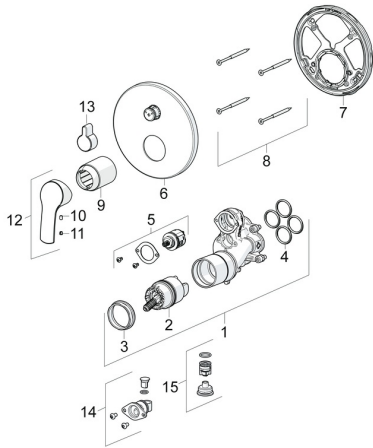

## Reserveonderdelen

### SP85283083

	Naam	Code
01	Functional unit	59914515
02	Binnenwerk, 4.0 Classic	59914129
03	Schroefring, M42x1.5, SW 38	59914128
04	O-ring, 23.47x2.62	59914304
05	Omsteller	59914183
06	Afdekplaat, d 170 mm Chromo	59914308
07	Fixing part	59914307
08	Schroef, M4.5x80	59912890
09	Rosassen Chromo <b>Stopgezet</b>	59914455
10	Schroef, M4x8	59914512
11	Sierdop	59914513
12	Hendel Chromo	59914453
13	Omstelknop Chromo	59914324
14	Vacuüm beveiliging	59914335
15	Terugslagklep	59914336
N.I.	Inbouwverlengstuk compleet, 15 mm, d 170 mm	59914191
N.I.	Inbouwverlengstuk compleet, 15 mm	59914182
N.I.	Bevestigingsschroeven, M6x13	59914657
N.I.	Omsteller, 120°	59914655
N.I.	Adapter, H/C reversed	59914184