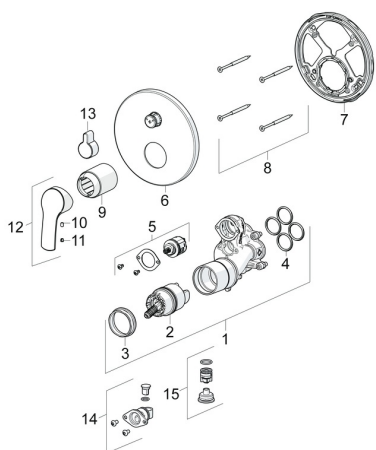

EAN: 4057304003905
static.hansa.com/85283083

Pièces de rechange

SP85283083

| | Nom | Code |
|------|--|----------|
| 01 | Unité fonctionnelle | 59914515 |
| 02 | Cartouche, 4.0 Classic | 59914129 |
| 03 | Écrou de maintien, M42x1.5, SW 38 | 59914128 |
| 04 | Joint, 23.47x2.62 | 59914304 |
| 05 | Inverseur | 59914183 |
| 06 | Rosaces, d 170 mm Chrome | 59914308 |
| 07 | Pièce de fixation | 59914307 |
| 08 | Vis, M4.5x80 | 59912890 |
| 09 | Rosace Chrome Arrête | 59914455 |
| 10 | Vis, M4x8 | 59914512 |
| 11 | Capuchon | 59914513 |
| 12 | Levier Chrome | 59914453 |
| 13 | Bouton inverseur Chrome | 59914324 |
| 14 | Soupape anti-vide | 59914335 |
| 15 | Clapet anti-retour | 59914336 |
| N.I. | Rallonge pour mitigeur encastrés, 15 mm, d 170 mm | 59914191 |
| N.I. | Rallonge pour mitigeur encastrés, 15 mm | 59914182 |
| N.I. | Vis, M6x13 | 59914657 |
| N.I. | Inverseur, 120° | 59914655 |
| N.I. | Adaptateur, H/C reversed | 59914184 |