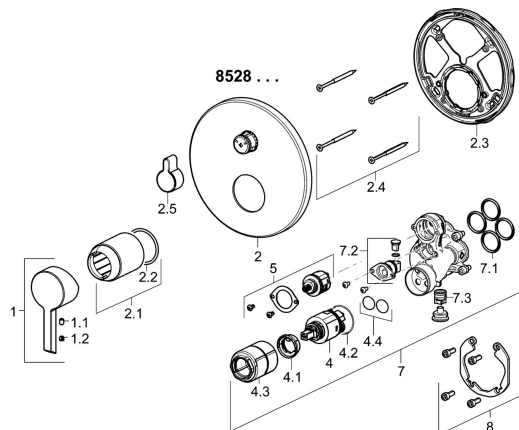

## Náhradné diely

### SP85283003

	Názov	Kód
1	Ovládacia rukoväť Chróm	59913586
1.1	Skrutka, M5x8, SW2,5	59904755
1.2	Záslepka Sivá	59912112
2	Kryt príruby, d 170 mm Chróm	59914308
2.1	Ružice Chróm	59912511
2.2	O-kružok, 41x3	59913215
2.3	Fixing part	59914307
2.4	Skrutka, M4.5x80	59912890
2.5	Krytka prepínača Chróm	59914324
4	Kartuš, 3.5 Classic	59913075
4.1	Temperature adjustment limiter	59912325
4.2	O-kružok, d 28.24x2.62 <b>Ukončené</b>	59912590
4.3	Skrutka rukáv, M38x1	59912115
4.4	O-kružok, d 10.10x1.60 <b>Ukončené</b>	59905072
5	Prepínač	59914183
7	Funkčná jednotka, 3.5	59914298
7.1	O-kružok, 23.47x2.62	59914304
7.2	Zavzdušňovací ventil	59914335
7.3	Spätňý ventil	59914336
8	Montážny kit	59914186
N.I.	Adaptér, H/C reversed	59914184
N.I.	Nadstavňý segment, 15 mm	59914182
N.I.	Upevňovacia skrutka, M6x13	59914657
N.I.	Prepínač, 120°	59914655
N.I.	Skrutkovač, 5 mm	59914334
N.I.	Nadstavňý segment, 15 mm, d 170 mm	59914191