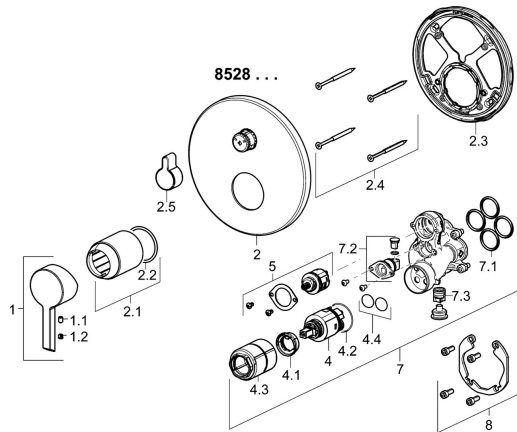

EAN: 4015474278745
static.hansa.com/85283003

Pièces de rechange

SP85283003

| | Nom | Code |
|------|---|----------|
| 1 | Levier Chrome | 59913586 |
| 1.1 | Vis, M5x8, SW2.5 | 59904755 |
| 1.2 | Capuchon Gris | 59912112 |
| 2 | Rosaces, d 170 mm Chrome | 59914308 |
| 2.1 | Rosace Chrome | 59912511 |
| 2.2 | Joint, 41x3 | 59913215 |
| 2.3 | Pièce de fixation | 59914307 |
| 2.4 | Vis, M4.5x80 | 59912890 |
| 2.5 | Bouton inverseur Chrome | 59914324 |
| 4 | Cartouche, 3.5 Classic | 59913075 |
| 4.1 | Temperature adjustment limiter | 59912325 |
| 4.2 | Joint, d 28.24x2.62 Arrête | 59912590 |
| 4.3 | Douille à vis, M38x1 | 59912115 |
| 4.4 | Joint, d 10.10x1.60 Arrête | 59905072 |
| 5 | Inverseur | 59914183 |
| 7 | Unité fonctionnelle, 3.5 | 59914298 |
| 7.1 | Joint, 23.47x2.62 | 59914304 |
| 7.2 | Soupape anti-vide | 59914335 |
| 7.3 | Clapet anti-retour | 59914336 |
| 8 | Kit d'installation | 59914186 |
| N.I. | Adaptateur, H/C reversed | 59914184 |
| N.I. | Rallonge pour mitigeur encastrés, 15 mm | 59914182 |
| N.I. | Vis, M6x13 | 59914657 |
| N.I. | Inverseur, 120° | 59914655 |
| N.I. | Tournevis, 5 mm | 59914334 |
| N.I. | Rallonge pour mitigeur encastrés, 15 mm, d 170 mm | 59914191 |