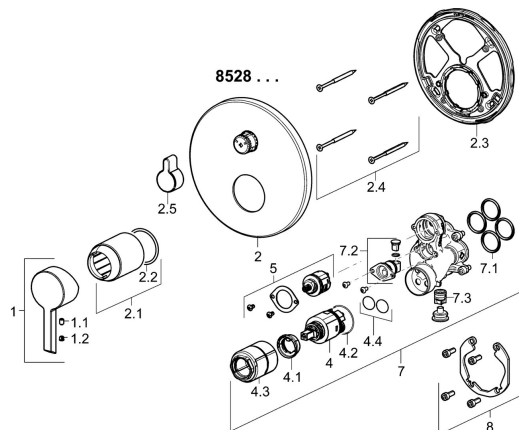

EAN: 4015474278745
static.hansa.com/85283003

Náhradní díly

SP85283003

	Název	Kód
1	Páka Chrom	59913586
1.1	Šroub, M5x8, SW2.5	59904755
1.2	Záslepka Šedá	59912112
2	Kryt příruby, d 170 mm Chrom	59914308
2.1	Růžice Chrom	59912511
2.2	O-kroužek, 41x3	59913215
2.3	Upevňovací část	59914307
2.4	Šroub, M4,5x80	59912890
2.5	Krytka přepínače Chrom	59914324
4	Kartuše, 3.5 Classic	59913075
4.1	Temperature adjustment limiter	59912325
4.2	O-kroužek, d 28.24x2.62 Ukončeno	59912590
4.3	Šroub rukáv, M38x1	59912115
4.4	O-kroužek, d 10.10x1.60 Ukončeno	59905072
5	Přepínač	59914183
7	Funkční jednotka, 3.5	59914298
7.1	O-kroužek, 23.47x2.62	59914304
7.2	Přísávací ventil	59914335
7.3	Zpětný ventil	59914336
8	Montážní kit	59914186
N.I.	Adaptér, H/C reversed	59914184
N.I.	Nástavec-sada, 15 mm	59914182
N.I.	Upevňovací šroub, M6x13	59914657
N.I.	Přepínač, 120°	59914655
N.I.	šroubovák, 5 mm	59914334
N.I.	Nástavec-sada, 15 mm, d 170 mm	59914191