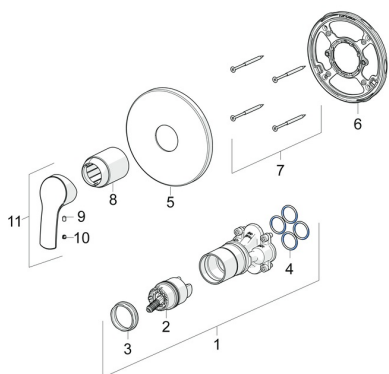

EAN: 4057304003851
static.hansa.com/85279183

Náhradné diely

SP85279183

	Názov	Kód
01	Funkčná jednotka Ukončené	59914510
02	Kartuš, 4.0 Classic	59914129
03	Prítlačná matica, M42x1.5, SW 38	59914128
04	O-kružok, 23.47x2.62	59914304
05	Kryt príruby, d 170 mm Chróm	59914310
06	Fixing part	59914511
07	Skrutka, M4.5x80	59912890
08	Ružice Chróm Ukončené	59914455
09	Skrutka, M4x8	59914512
10	Záslepka	59914513
11	Ovládacia rukoväť Chróm	59914453
N.I.	Adaptér, H/C reversed	59914184
N.I.	Nadstavný segment, 15 mm	59914182
N.I.	Upevňovacia skrutka, M6x13	59914657
N.I.	Nadstavný segment, 15 mm, d 170 mm	59914191