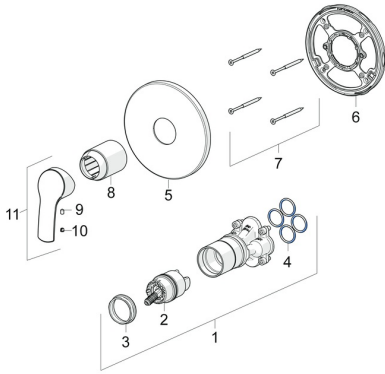

## Reserveonderdelen

### SP85279183

	Naam	Code
01	Functional unit <span style="background-color: #cccccc;">Stopgezet</span>	59914510
02	Binnenwerk, 4.0 Classic	59914129
03	Schroefring, M42x1.5, SW 38	59914128
04	O-ring, 23.47x2.62	59914304
05	Afdekplaat, d 170 mm Chroom	59914310
06	Fixing part	59914511
07	Schroef, M4.5x80	59912890
08	Rosassen Chroom <span style="background-color: #cccccc;">Stopgezet</span>	59914455
09	Schroef, M4x8	59914512
10	Sierdop	59914513
11	Hendel Chroom	59914453
N.I.	Adapter, H/C reversed	59914184
N.I.	Inbouwverlengstuk compleet, 15 mm	59914182
N.I.	Bevestigingsschroeven, M6x13	59914657
N.I.	Inbouwverlengstuk compleet, 15 mm, d 170 mm	59914191