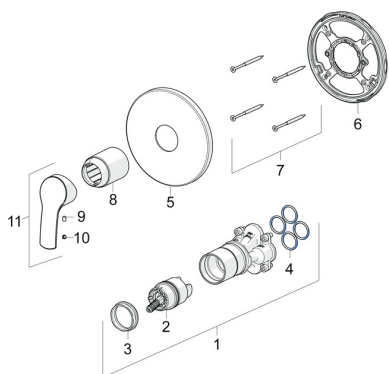

## Pièces de rechange

### SP85279183

	Nom	Code
01	Unité fonctionnelle <b>Arrêté</b>	59914510
02	Cartouche, 4.0 Classic	59914129
03	Écrou de maintien, M42x1.5, SW 38	59914128
04	Joint, 23.47x2.62	59914304
05	Rosaces, d 170 mm Chrome	59914310
06	Pièce de fixation	59914511
07	Vis, M4.5x80	59912890
08	Rosace Chrome <b>Arrêté</b>	59914455
09	Vis, M4x8	59914512
10	Capuchon	59914513
11	Levier Chrome	59914453
N.I.	Adaptateur, H/C reversed	59914184
N.I.	Rallonge pour mitigeur encastrés, 15 mm	59914182
N.I.	Vis, M6x13	59914657
N.I.	Rallonge pour mitigeur encastrés, 15 mm, d 170 mm	59914191