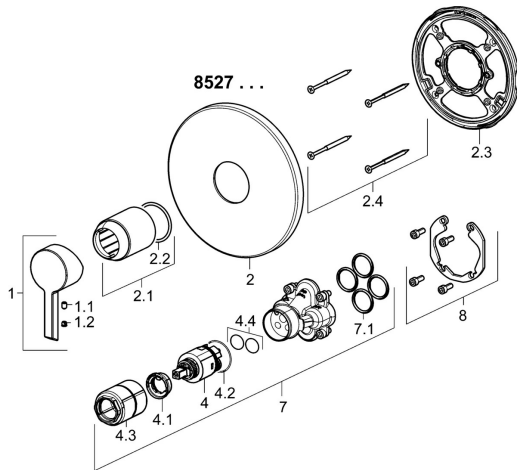

EAN: 4015474278738
static.hansa.com/85279103

Parti di ricambio

SP85279103

	Nome	Codice
1	Leva Cromo	59913586
1.1	Screw, M5x8, SW2.5	59904755
1.2	Tappo Grigio	59912112
2	Piastra, d 170 mm Cromo	59914310
2.1	Rosetta Cromo	59912511
2.2	O-ring, 41x3	59913215
2.3	Fixing part	59914296
2.4	Screw, M4.5x80	59912890
4	Cartuccia, 3.5 Classic	59913075
4.1	Temperature adjustment limiter	59912325
4.2	O-ring, d 28.24x2.62	Fuori produzione 59912590
4.3	Manicotto filettato, M38x1	59912115
4.4	O-ring, d 10.10x1.60	Fuori produzione 59905072
7	Unità funzionale, 3.5	59914303
7.1	O-ring, 23.47x2.62	59914304
8	Kit di installazione	59914186
N.I.	Viti di fissaggio, M6x13	59914657
N.I.	Adapter, H/C reversed	59914184
N.I.	Prolunga, 15 mm	59914182
N.I.	Prolunga, 15 mm, d 170 mm	59914191