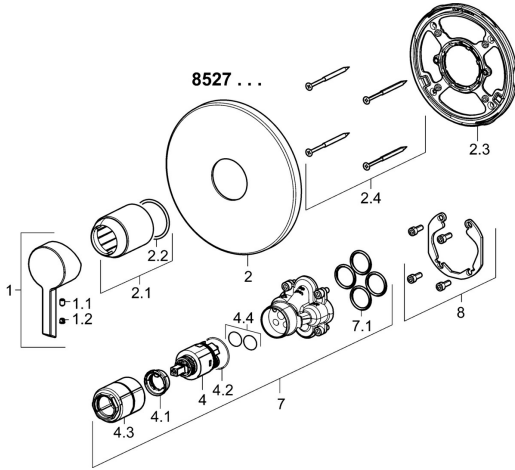

EAN: 4015474278738
static.hansa.com/85279103

Ersatzteile

SP85279103

	Name	Art.-Nr.
1	Hebel Chrom	59913586
1.1	Schraube, M5x8, SW2.5	59904755
1.2	Dekorkappe Grau	59912112
2	Rosette, d 170 mm Chrom	59914310
2.1	Abdeckhülse Chrom	59912511
2.2	O-Ring, 41x3	59913215
2.3	Befestigungsteil	59914296
2.4	Schraube, M4.5x80	59912890
4	Kartusche, 3.5 Classic	59913075
4.1	Temperatur-Anschlagring	59912325
4.2	O-Ring, d 28.24x2.62 Ausgelaufen	59912590
4.3	Schraubhülse, M38x1	59912115
4.4	O-Ring, d 10.10x1.60 Ausgelaufen	59905072
7	Funktionseinheit, 3.5	59914303
7.1	O-Ring, 23.47x2.62	59914304
8	Einbausatz	59914186
N.I.	Befestigungsschraube, M6x13	59914657
N.I.	Adapter, H/C reversed	59914184
N.I.	Verlängerungssatz, 15 mm	59914182
N.I.	Verlängerungssatz, 15 mm, d 170 mm	59914191