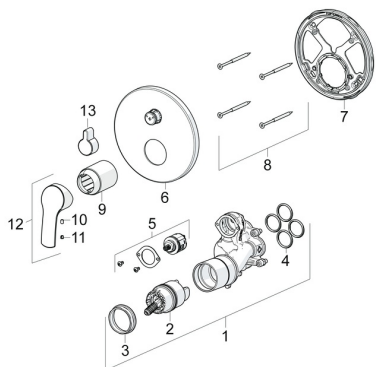

EAN: 4057304003844
static.hansa.com/85269183

Náhradné diely

SP85269183

	Názov	Kód
01	Funkčná jednotka	59914514
02	Kartuš, 4.0 Classic	59914129
03	Prítlačná matica, M42x1.5, SW 38	59914128
04	O-krúžok, 23.47x2.62	59914304
05	Prepínač	59914183
06	Kryt príruby, d 170 mm Chróm	59914308
07	Fixing part	59914307
08	Skrutka, M4.5x80	59912890
09	Ružice Chróm Ukončené	59914455
10	Skrutka, M4x8	59914512
11	Záslepka	59914513
12	Ovládacia rukoväť Chróm	59914453
13	Krytka prepínača Chróm	59914324
N.I.	Nadstavňový segment, 15 mm, d 170 mm	59914191
N.I.	Adaptér, H/C reversed	59914184
N.I.	Nadstavňový segment, 15 mm	59914182
N.I.	Prepínač, 120°	59914655
N.I.	Upevňovacia skrutka, M6x13	59914657