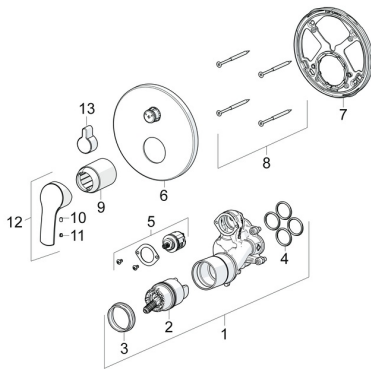

EAN: 4057304003844
static.hansa.com/85269183

Reserveonderdelen

SP85269183

	Naam	Code
01	Functional unit	59914514
02	Binnenwerk, 4.0 Classic	59914129
03	Schroefring, M42x1.5, SW 38	59914128
04	O-ring, 23.47x2.62	59914304
05	Omsteller	59914183
06	Afdekplaat, d 170 mm Chrom	59914308
07	Fixing part	59914307
08	Schroef, M4.5x80	59912890
09	Rosassen Chrom Stopgezet	59914455
10	Schroef, M4x8	59914512
11	Sierdop	59914513
12	Hendel Chrom	59914453
13	Omstelknop Chrom	59914324
N.I.	Inbouwverlengstuk compleet, 15 mm, d 170 mm	59914191
N.I.	Adapter, H/C reversed	59914184
N.I.	Inbouwverlengstuk compleet, 15 mm	59914182
N.I.	Omsteller, 120°	59914655
N.I.	Bevestigingsschroeven, M6x13	59914657