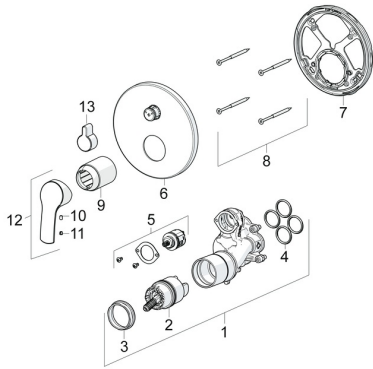

## Parti di ricambio

### SP85269183

	Nome	Codice
01	Unità funzionale	59914514
02	Cartuccia, 4.0 Classic	59914129
03	Dado di fissaggio, M42x1.5, SW 38	59914128
04	O-ring, 23.47x2.62	59914304
05	Deviatore	59914183
06	Piastra, d 170 mm Cromo	59914308
07	Fixing part	59914307
08	Screw, M4.5x80	59912890
09	Rosetta Cromo <span style="background-color: #cccccc;">Fuori produzione</span>	59914455
10	Screw, M4x8	59914512
11	Tappo	59914513
12	Leva Cromo	59914453
13	Bottone di deviatore Cromo	59914324
N.I.	Prolunga, 15 mm, d 170 mm	59914191
N.I.	Adapter, H/C reversed	59914184
N.I.	Prolunga, 15 mm	59914182
N.I.	Deviatore, 120°	59914655
N.I.	Viti di fissaggio, M6x13	59914657