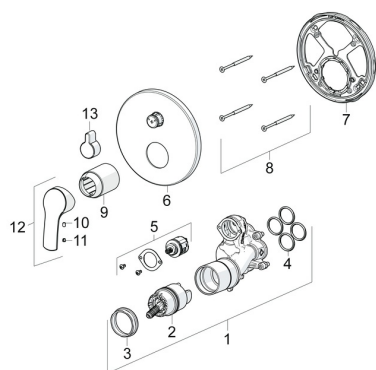

EAN: 4057304003844
static.hansa.com/85269183

Pièces de rechange

SP85269183

	Nom	Code
01	Unité fonctionnelle	59914514
02	Cartouche, 4.0 Classic	59914129
03	Écrou de maintien, M42x1.5, SW 38	59914128
04	Joint, 23.47x2.62	59914304
05	Inverseur	59914183
06	Rosaces, d 170 mm Chrome	59914308
07	Pièce de fixation	59914307
08	Vis, M4.5x80	59912890
09	Rosace Chrome Arrête	59914455
10	Vis, M4x8	59914512
11	Capuchon	59914513
12	Levier Chrome	59914453
13	Bouton inverseur Chrome	59914324
N.I.	Rallonge pour mitigeur encastrés, 15 mm, d 170 mm	59914191
N.I.	Adaptateur, H/C reversed	59914184
N.I.	Rallonge pour mitigeur encastrés, 15 mm	59914182
N.I.	Inverseur, 120°	59914655
N.I.	Vis, M6x13	59914657