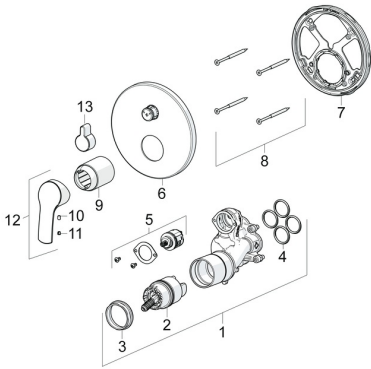

EAN: 4057304003844
static.hansa.com/85269183

Ersatzteile

SP85269183

	Name	Art.-Nr.
01	Funktionseinheit	59914514
02	Kartusche, 4.0 Classic	59914129
03	Spann-Mutter, M42x1.5, SW 38	59914128
04	O-Ring, 23.47x2.62	59914304
05	Umstellung	59914183
06	Rosette, d 170 mm Chrom	59914308
07	Befestigungsteil	59914307
08	Schraube, M4.5x80	59912890
09	Abdeckhülse Chrom Ausgelaufen	59914455
10	Schraube, M4x8	59914512
11	Dekorkappe	59914513
12	Hebel Chrom	59914453
13	Umstellknopf Chrom	59914324
N.I.	Verlängerungssatz, 15 mm, d 170 mm	59914191
N.I.	Adapter, H/C reversed	59914184
N.I.	Verlängerungssatz, 15 mm	59914182
N.I.	Umsteller, automatisch, 120°	59914655
N.I.	Befestigungsschraube, M6x13	59914657