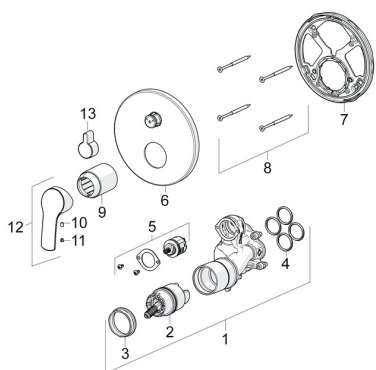

EAN: 4057304003844
static.hansa.com/85269183

Náhradní díly

SP85269183

| | Název | Kód |
|------|-----------------------------------|----------|
| 01 | Funkční jednotka | 59914514 |
| 02 | Kartuše, 4.0 Classic | 59914129 |
| 03 | Upevňovací matice, M42x1.5, SW 38 | 59914128 |
| 04 | O-kroužek, 23.47x2.62 | 59914304 |
| 05 | Přepínač | 59914183 |
| 06 | Kryt příruby, d 170 mm Chrom | 59914308 |
| 07 | Upevňovací část | 59914307 |
| 08 | Šroub, M4.5x80 | 59912890 |
| 09 | Růžice Chrom Ukončeno | 59914455 |
| 10 | Šroub, M4x8 | 59914512 |
| 11 | Záslepka | 59914513 |
| 12 | Páka Chrom | 59914453 |
| 13 | Krytka přepínače Chrom | 59914324 |
| N.I. | Nástavec-sada, 15 mm, d 170 mm | 59914191 |
| N.I. | Adaptér, H/C reversed | 59914184 |
| N.I. | Nástavec-sada, 15 mm | 59914182 |
| N.I. | Přepínač, 120° | 59914655 |
| N.I. | Upevňovací šroub, M6x13 | 59914657 |