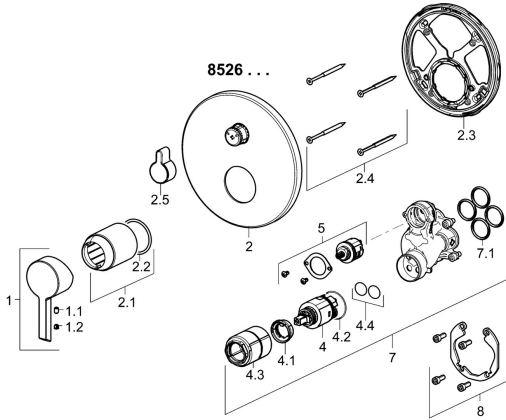

## Reserveonderdelen

### SP85269103

	Naam	Code
1	Hendel Chroom	59913586
1.1	Schroef, M5x8, SW2.5	59904755
1.2	Sierdop Grijs	59912112
2	Afdekplaat, d 170 mm Chroom	59914308
2.1	Rosassen Chroom	59912511
2.2	O-ring, 41x3	59913215
2.3	Fixing part	59914307
2.4	Schroef, M4.5x80	59912890
2.5	Omstelknop Chroom	59914324
4	Binnenwerk, 3.5 Classic	59913075
4.1	Temperature adjustment limiter	59912325
4.2	O-ring, d 28.24x2.62 <b>Stopgezet</b>	59912590
4.3	Schroef de mouw, M38x1	59912115
4.4	O-ring, d 10.10x1.60 <b>Stopgezet</b>	59905072
5	Omsteller	59914183
7	Functional unit, 3.5	59914299
7.1	O-ring, 23.47x2.62	59914304
8	Installatie pakket	59914186
N.I.	Omsteller, 120°	59914655
N.I.	Adapter, H/C reversed	59914184
N.I.	Inbouwverlengstuk compleet, 15 mm	59914182
N.I.	Bevestigingsschroeven, M6x13	59914657
N.I.	Schroevendraaier, 5 mm	59914334
N.I.	Inbouwverlengstuk compleet, 15 mm, d 170 mm	59914191