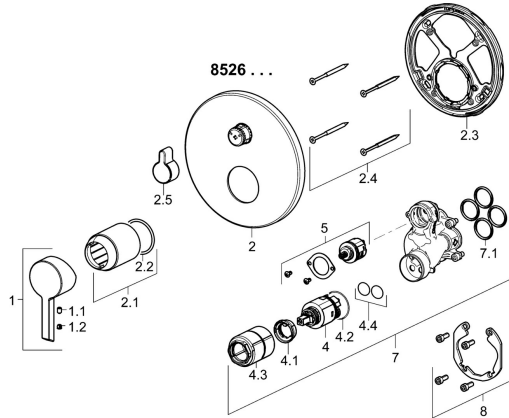

## Parti di ricambio

### SP85269103

	Nome	Codice
1	Leva Cromo	59913586
1.1	Screw, M5x8, SW2.5	59904755
1.2	Tappo Grigio	59912112
2	Piastra, d 170 mm Cromo	59914308
2.1	Rosetta Cromo	59912511
2.2	O-ring, 41x3	59913215
2.3	Fixing part	59914307
2.4	Screw, M4,5x80	59912890
2.5	Bottone di deviatore Cromo	59914324
4	Cartuccia, 3.5 Classic	59913075
4.1	Temperature adjustment limiter	59912325
4.2	O-ring, d 28,24x2,62 <b>Fuori produzione</b>	59912590
4.3	Manicotto filettato, M38x1	59912115
4.4	O-ring, d 10,10x1,60 <b>Fuori produzione</b>	59905072
5	Deviatore	59914183
7	Unità funzionale, 3,5	59914299
7.1	O-ring, 23,47x2,62	59914304
8	Kit di installazione	59914186
N.I.	Deviatore, 120°	59914655
N.I.	Adapter, H/C reversed	59914184
N.I.	Prolunga, 15 mm	59914182
N.I.	Viti di fissaggio, M6x13	59914657
N.I.	Cacciavite, 5 mm	59914334
N.I.	Prolunga, 15 mm, d 170 mm	59914191