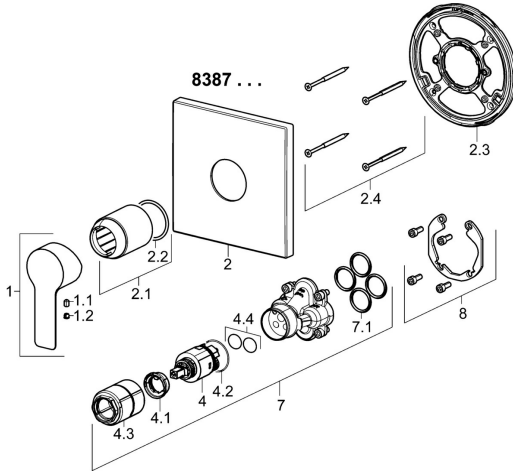

EAN: 4015474278875
static.hansa.com/83879513

Ersatzteile

SP83879513

	Name	Art.-Nr.
1	Hebel Chrom	59913650
1.1	Schraube, M5x8, SW2.5	59904755
1.2	Blindstopfen Chrom	59913762
2	Rosette Chrom	59914312
2.1	Abdeckhülse Chrom	59912511
2.2	O-Ring, 41x3	59913215
2.3	Befestigungsteil	59914296
2.4	Schraube, M4.5x80	59912890
4	Kartusche, 3.5 Classic	59913075
4.1	Temperatur-Anschlagring	59912325
4.2	O-Ring, d 28.24x2.62 Ausgelaufen	59912590
4.3	Schraubhülse, M38x1	59912115
4.4	O-Ring, d 10.10x1.60 Ausgelaufen	59905072
7	Funktionseinheit, 3.5	59914303
7.1	O-Ring, 23.47x2.62	59914304
8	Einbausatz	59914186
N.I.	Befestigungsschraube, M6x13	59914657
N.I.	Adapter, H/C reversed	59914184
N.I.	Verlängerungssatz, 15 mm	59914182
N.I.	Verlängerungssatz, 15 mm, 150x150 mm	59914192