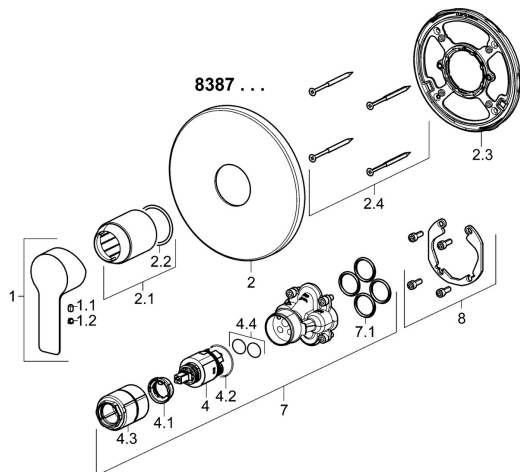

EAN: 4015474278882
static.hansa.com/83879503

Parti di ricambio

SP83879503

	Nome	Codice
1	Leva Cromo	59913650
1.1	Screw, M5x8, SW2.5	59904755
1.2	Spinotto Cromo	59913762
2	Piastra, d 170 mm Cromo	59914310
2.1	Rosetta Cromo	59912511
2.2	O-ring, 41x3	59913215
2.3	Fixing part	59914296
2.4	Screw, M4.5x80	59912890
4	Cartuccia, 3.5 Classic	59913075
4.1	Temperature adjustment limiter	59912325
4.2	O-ring, d 28.24x2.62	Fuori produzione 59912590
4.3	Manicotto filettato, M38x1	59912115
4.4	O-ring, d 10.10x1.60	Fuori produzione 59905072
7	Unità funzionale, 3.5	59914303
7.1	O-ring, 23.47x2.62	59914304
8	Kit di installazione	59914186
N.I.	Viti di fissaggio, M6x13	59914657
N.I.	Adapter, H/C reversed	59914184
N.I.	Prolunga, 15 mm	59914182
N.I.	Prolunga, 15 mm, d 170 mm	59914191