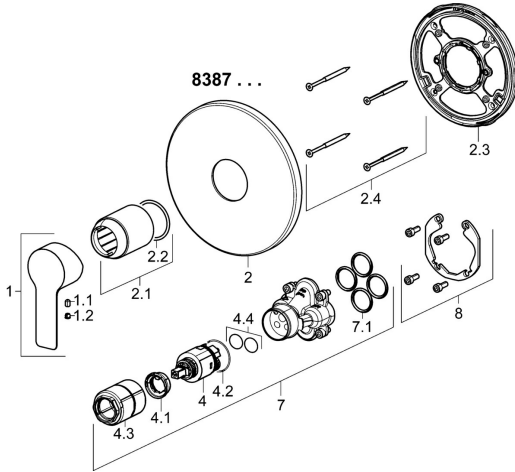

EAN: 4015474278882
static.hansa.com/83879503

Ersatzteile

SP83879503

	Name	Art.-Nr.
1	Hebel Chrom	59913650
1.1	Schraube, M5x8, SW2.5	59904755
1.2	Blindstopfen Chrom	59913762
2	Rosette, d 170 mm Chrom	59914310
2.1	Abdeckhülse Chrom	59912511
2.2	O-Ring, 41x3	59913215
2.3	Befestigungsteil	59914296
2.4	Schraube, M4.5x80	59912890
4	Kartusche, 3.5 Classic	59913075
4.1	Temperatur-Anschlagring	59912325
4.2	O-Ring, d 28.24x2.62 Ausgelaufen	59912590
4.3	Schraubhülse, M38x1	59912115
4.4	O-Ring, d 10.10x1.60 Ausgelaufen	59905072
7	Funktionseinheit, 3.5	59914303
7.1	O-Ring, 23.47x2.62	59914304
8	Einbausatz	59914186
N.I.	Befestigungsschraube, M6x13	59914657
N.I.	Adapter, H/C reversed	59914184
N.I.	Verlängerungssatz, 15 mm	59914182
N.I.	Verlängerungssatz, 15 mm, d 170 mm	59914191