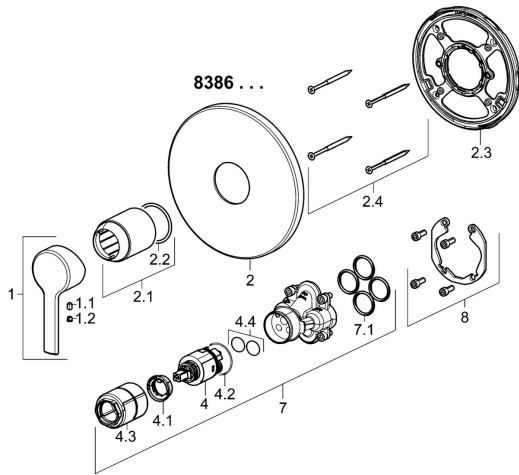

EAN: 4015474287129
static.hansa.com/83869573

Pièces de rechange

SP83869573

| | Nom | Code |
|------|---|----------|
| 1 | Levier Chrome | 59913761 |
| 1.1 | Vis, M5x8, SW2.5 | 59904755 |
| 1.2 | Butée de réglage Chrome | 59913762 |
| 2 | Rosaces, d 170 mm Chrome | 59914310 |
| 2.1 | Rosace Chrome | 59912511 |
| 2.2 | Joint, 41x3 | 59913215 |
| 2.3 | Pièce de fixation | 59914296 |
| 2.4 | Vis, M4.5x80 | 59912890 |
| 4 | Cartouche, 3.5 Classic | 59913075 |
| 4.1 | Temperature adjustment limiter | 59912325 |
| 4.2 | Joint, d 28.24x2.62 Arrêté | 59912590 |
| 4.3 | Douille à vis, M38x1 | 59912115 |
| 4.4 | Joint, d 10.10x1.60 Arrêté | 59905072 |
| 7 | Unité fonctionnelle, 3.5 | 59914303 |
| 7.1 | Joint, 23.47x2.62 | 59914304 |
| 8 | Kit d'installation | 59914186 |
| N.I. | Vis, M6x13 | 59914657 |
| N.I. | Adaptateur, H/C reversed | 59914184 |
| N.I. | Rallonge pour mitigeur encastrés, 15 mm | 59914182 |
| N.I. | Rallonge pour mitigeur encastrés, 15 mm, d 170 mm | 59914191 |