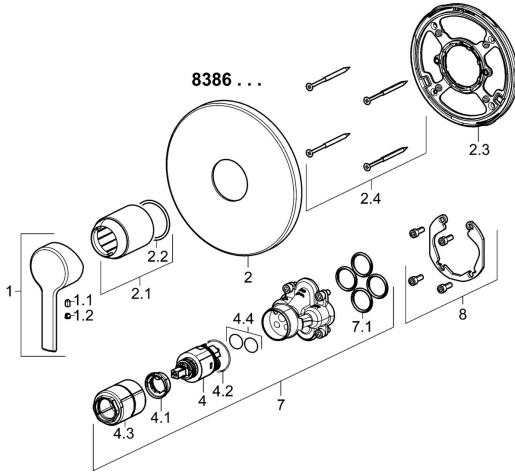

EAN: 4015474287129
static.hansa.com/83869573

Ersatzteile

SP83869573

	Name	Art.-Nr.
1	Hebel Chrom	59913761
1.1	Schraube, M5x8, SW2.5	59904755
1.2	Blindstopfen Chrom	59913762
2	Rosette, d 170 mm Chrom	59914310
2.1	Abdeckhülse Chrom	59912511
2.2	O-Ring, 41x3	59913215
2.3	Befestigungsteil	59914296
2.4	Schraube, M4.5x80	59912890
4	Kartusche, 3.5 Classic	59913075
4.1	Temperatur-Anschlagring	59912325
4.2	O-Ring, d 28.24x2.62 Ausgelaufen	59912590
4.3	Schraubhülse, M38x1	59912115
4.4	O-Ring, d 10.10x1.60 Ausgelaufen	59905072
7	Funktionseinheit, 3.5	59914303
7.1	O-Ring, 23.47x2.62	59914304
8	Einbausatz	59914186
N.I.	Befestigungsschraube, M6x13	59914657
N.I.	Adapter, H/C reversed	59914184
N.I.	Verlängerungssatz, 15 mm	59914182
N.I.	Verlängerungssatz, 15 mm, d 170 mm	59914191