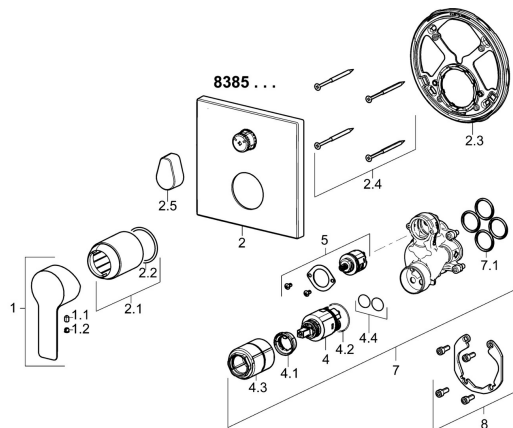

EAN: 4015474279414

static.hansa.com/83859513

Náhradné diely

SP83859513

	Názov	Kód
1	Ovládacia rukoväť Chróm	59913650
1.1	Skrutka, M5x8, SW2,5	59904755
1.2	Vymedzovacia vložka Chróm	59913762
2	Kryt príruby Chróm	59914309
2.1	Ružice Chróm	59912511
2.2	O-kružok, 41x3	59913215
2.3	Fixing part	59914307
2.4	Skrutka, M4.5x80	59912890
2.5	Rukoväť Chróm	59914576
4	Kartuš, 3.5 Classic	59913075
4.1	Temperature adjustment limiter	59912325
4.2	O-kružok, d 28.24x2.62 Ukončené	59912590
4.3	Skrutka rukáv, M38x1	59912115
4.4	O-kružok, d 10.10x1.60 Ukončené	59905072
5	Prepínač	59914183
7	Funkčná jednotka, 3.5	59914299
7.1	O-kružok, 23.47x2.62	59914304
8	Montážny kit	59914186
N.I.	Skrutkovač, 5 mm	59914334
N.I.	Nadstavňový segment, 15 mm, 150x150 mm	59914192
N.I.	Adaptér, H/C reversed	59914184
N.I.	Nadstavňový segment, 15 mm	59914182
N.I.	Prepínač, 120°	59914655
N.I.	Upevňovacia skrutka, M6x13	59914657