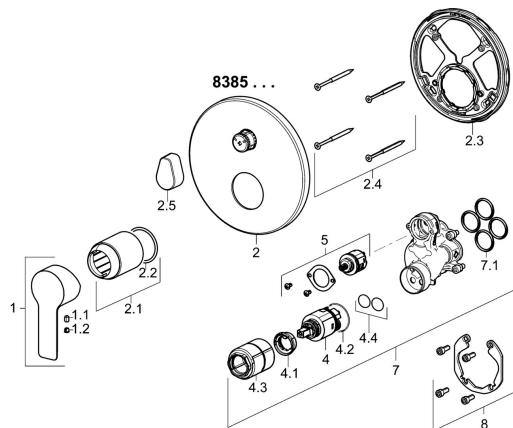

EAN: 4015474279421

[static.hansa.com/83859503](https://static.hansa.com/83859503)
**Parti di ricambio**

**SP83859503**

	Nome	Codice
1	Leva Cromo	59913650
1.1	Screw, M5x8, SW2.5	59904755
1.2	Spinotto Cromo	59913762
2	Piastra, d 170 mm Cromo	59914308
2.1	Rosetta Cromo	59912511
2.2	O-ring, 41x3	59913215
2.3	Fixing part	59914307
2.4	Screw, M4,5x80	59912890
2.5	Maniglia Cromo	59914576
4	Cartuccia, 3.5 Classic	59913075
4.1	Temperature adjustment limiter	59912325
4.2	O-ring, d 28,24x2,62 <b>Fuori produzione</b>	59912590
4.3	Manicotto filettato, M38x1	59912115
4.4	O-ring, d 10,10x1,60 <b>Fuori produzione</b>	59905072
5	Deviatore	59914183
7	Unità funzionale, 3,5	59914299
7.1	O-ring, 23,47x2,62	59914304
8	Kit di installazione	59914186
N.I.	Cacciavite, 5 mm	59914334
N.I.	Prolunga, 15 mm, d 170 mm	59914191
N.I.	Adapter, H/C reversed	59914184
N.I.	Prolunga, 15 mm	59914182
N.I.	Deviatore, 120°	59914655
N.I.	Viti di fissaggio, M6x13	59914657