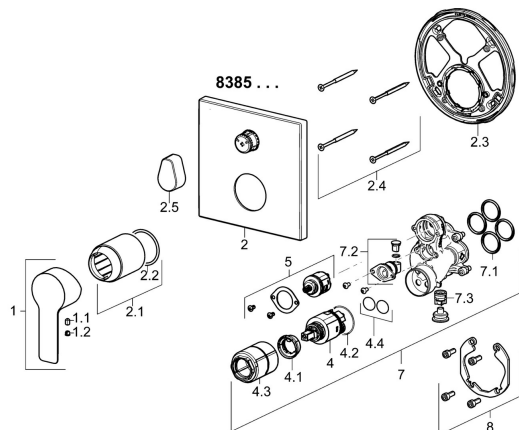

EAN: 4015474279445
static.hansa.com/83853513

Náhradné diely

SP83853513

	Názov	Kód
1	Ovládacia rukoväť Chróm	59913650
1.1	Skrutka, M5x8, SW2,5	59904755
1.2	Vymedzovacia vložka Chróm	59913762
2	Kryt príruby Chróm	59914309
2.1	Ružice Chróm	59912511
2.2	O-kružok, 41x3	59913215
2.3	Fixing part	59914307
2.4	Skrutka, M4.5x80	59912890
2.5	Rukoväť Chróm	59914576
4	Kartuš, 3,5 Classic	59913075
4.1	Temperature adjustment limiter	59912325
4.2	O-kružok, d 28.24x2.62 Ukončené	59912590
4.3	Skrutka rukáv, M38x1	59912115
4.4	O-kružok, d 10.10x1.60 Ukončené	59905072
5	Prepínač	59914183
7	Funkčná jednotka, 3,5	59914298
7.1	O-kružok, 23.47x2.62	59914304
7.2	Zavzdušňovací ventil	59914335
7.3	Spätný ventil	59914336
8	Montážny kit	59914186
N.I.	Adaptér, H/C reversed	59914184
N.I.	Nadstavňový segment, 15 mm	59914182
N.I.	Skrutkovač, 5 mm	59914334
N.I.	Upevňovacia skrutka, M6x13	59914657
N.I.	Prepínač, 120°	59914655
N.I.	Nadstavňový segment, 15 mm, 150x150 mm	59914192