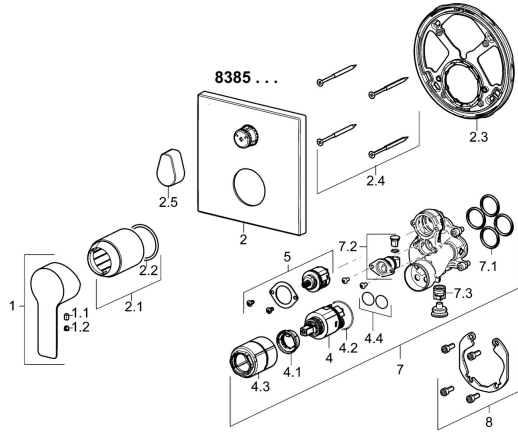

EAN: 4015474279445
static.hansa.com/83853513

Ersatzteile

SP83853513

	Name	Art.-Nr.
1	Hebel Chrom	59913650
1.1	Schraube, M5x8, SW2.5	59904755
1.2	Blindstopfen Chrom	59913762
2	Rosette Chrom	59914309
2.1	Abdeckhülse Chrom	59912511
2.2	O-Ring, 41x3	59913215
2.3	Befestigungsteil	59914307
2.4	Schraube, M4.5x80	59912890
2.5	Griff Chrom	59914576
4	Kartusche, 3.5 Classic	59913075
4.1	Temperatur-Anschlagring	59912325
4.2	O-Ring, d 28.24x2.62 Ausgelaufen	59912590
4.3	Schraubhülse, M38x1	59912115
4.4	O-Ring, d 10.10x1.60 Ausgelaufen	59905072
5	Umstellung	59914183
7	Funktionseinheit, 3.5	59914298
7.1	O-Ring, 23.47x2.62	59914304
7.2	Rohrbelüfter	59914335
7.3	Rückflussverhinderer	59914336
8	Einbausatz	59914186
N.I.	Adapter, H/C reversed	59914184
N.I.	Verlängerungssatz, 15 mm	59914182
N.I.	Schraubendreher, 5 mm	59914334
N.I.	Befestigungsschraube, M6x13	59914657
N.I.	Umsteller, automatisch, 120°	59914655
N.I.	Verlängerungssatz, 15 mm, 150x150 mm	59914192