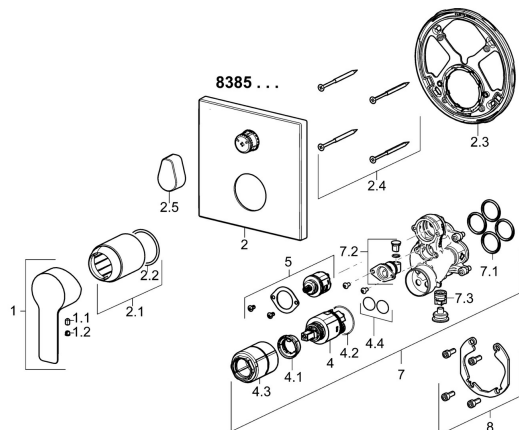

EAN: 4015474279445
static.hansa.com/83853513

Náhradní díly

SP83853513

	Název	Kód
1	Páka Chrom	59913650
1.1	Šroub, M5x8, SW2.5	59904755
1.2	Vymezovací vložka Chrom	59913762
2	Kryt příruby Chrom	59914309
2.1	Růžice Chrom	59912511
2.2	O-kroužek, 41x3	59913215
2.3	Upevňovací část	59914307
2.4	Šroub, M4,5x80	59912890
2.5	Ovládací páka Chrom	59914576
4	Kartuše, 3.5 Classic	59913075
4.1	Temperature adjustment limiter	59912325
4.2	O-kroužek, d 28.24x2.62 Ukončeno	59912590
4.3	Šroub rukáv, M38x1	59912115
4.4	O-kroužek, d 10.10x1.60 Ukončeno	59905072
5	Přepínač	59914183
7	Funkční jednotka, 3.5	59914298
7.1	O-kroužek, 23.47x2.62	59914304
7.2	Přísávací ventil	59914335
7.3	Zpětný ventil	59914336
8	Montážní kit	59914186
N.I.	Adaptér, H/C reversed	59914184
N.I.	Nástavec-sada, 15 mm	59914182
N.I.	šroubovák, 5 mm	59914334
N.I.	Upevňovací šroub, M6x13	59914657
N.I.	Přepínač, 120°	59914655
N.I.	Nástavec-sada, 15 mm, 150x150 mm	59914192