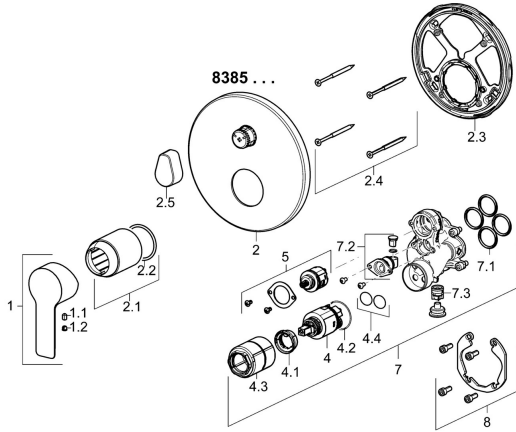

EAN: 4015474279438
static.hansa.com/83853503

Ersatzteile

SP83853503

	Name	Art.-Nr.
1	Hebel Chrom	59913650
1.1	Schraube, M5x8, SW2.5	59904755
1.2	Blindstopfen Chrom	59913762
2	Rosette, d 170 mm Chrom	59914308
2.1	Abdeckhülse Chrom	59912511
2.2	O-Ring, 41x3	59913215
2.3	Befestigungsteil	59914307
2.4	Schraube, M4,5x80	59912890
2.5	Griff Chrom	59914576
4	Kartusche, 3.5 Classic	59913075
4.1	Temperatur-Anschlagring	59912325
4.2	O-Ring, d 28.24x2.62 Ausgelaufen	59912590
4.3	Schraubhülse, M38x1	59912115
4.4	O-Ring, d 10.10x1.60 Ausgelaufen	59905072
5	Umstellung	59914183
7	Funktionseinheit, 3.5	59914298
7.1	O-Ring, 23.47x2.62	59914304
7.2	Rohrbelüfter	59914335
7.3	Rückflussverhinderer	59914336
8	Einbausatz	59914186
N.I.	Adapter, H/C reversed	59914184
N.I.	Verlängerungssatz, 15 mm	59914182
N.I.	Schraubendreher, 5 mm	59914334
N.I.	Befestigungsschraube, M6x13	59914657
N.I.	Umsteller, automatisch, 120°	59914655
N.I.	Verlängerungssatz, 15 mm, d 170 mm	59914191