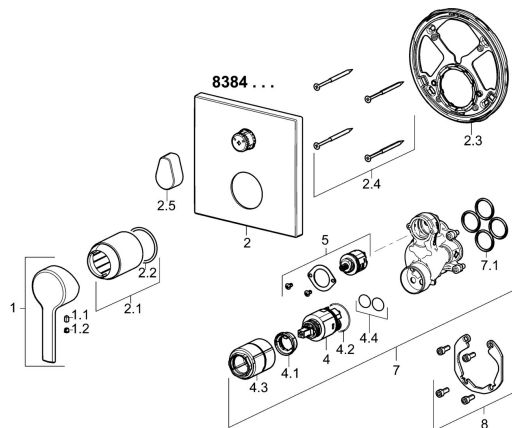

EAN: 4015474287068
static.hansa.com/83849583

Náhradné diely

SP83849583

	Názov	Kód
1	Ovládacia rukoväť Chróm	59913761
1.1	Skrutka, M5x8, SW2,5	59904755
1.2	Vymedzovacia vložka Chróm	59913762
2	Kryt príruby Chróm	59914309
2.1	Ružice Chróm	59912511
2.2	O-kružok, 41x3	59913215
2.3	Fixing part	59914307
2.4	Skrutka, M4.5x80	59912890
2.5	Rukoväť Chróm	59914576
4	Kartuš, 3.5 Classic	59913075
4.1	Temperature adjustment limiter	59912325
4.2	O-kružok, d 28.24x2.62 Ukončené	59912590
4.3	Skrutka rukáv, M38x1	59912115
4.4	O-kružok, d 10.10x1.60 Ukončené	59905072
5	Prepínač	59914183
7	Funkčná jednotka, 3.5	59914299
7.1	O-kružok, 23.47x2.62	59914304
8	Montážny kit	59914186
N.I.	Skrutkovač, 5 mm	59914334
N.I.	Nadstavný segment, 15 mm, 150x150 mm	59914192
N.I.	Adaptér, H/C reversed	59914184
N.I.	Nadstavný segment, 15 mm	59914182
N.I.	Prepínač, 120°	59914655
N.I.	Upevňovacia skrutka, M6x13	59914657