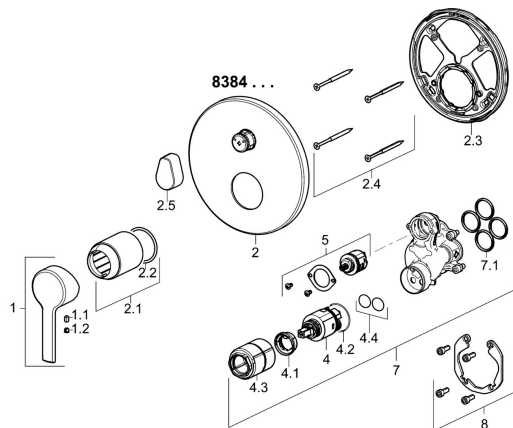

## Náhradné diely

### SP83849573

	Názov	Kód
1	Ovládacia rukoväť Chróm	59913761
1.1	Skrutka, M5x8, SW2,5	59904755
1.2	Vymedzovacia vložka Chróm	59913762
2	Kryt príruby, d 170 mm Chróm	59914308
2.1	Ružice Chróm	59912511
2.2	O-kružok, 41x3	59913215
2.3	Fixing part	59914307
2.4	Skrutka, M4.5x80	59912890
2.5	Rukoväť Chróm	59914576
4	Kartuš, 3.5 Classic	59913075
4.1	Temperature adjustment limiter	59912325
4.2	O-kružok, d 28.24x2.62 <b>Ukončené</b>	59912590
4.3	Skrutka rukáv, M38x1	59912115
4.4	O-kružok, d 10.10x1.60 <b>Ukončené</b>	59905072
5	Prepínač	59914183
7	Funkčná jednotka, 3.5	59914299
7.1	O-kružok, 23.47x2.62	59914304
8	Montážny kit	59914186
N.I.	Skrutkovač, 5 mm	59914334
N.I.	Nadstavňový segment, 15 mm, d 170 mm	59914191
N.I.	Adaptér, H/C reversed	59914184
N.I.	Nadstavňový segment, 15 mm	59914182
N.I.	Prepínač, 120°	59914655
N.I.	Upevňovacia skrutka, M6x13	59914657