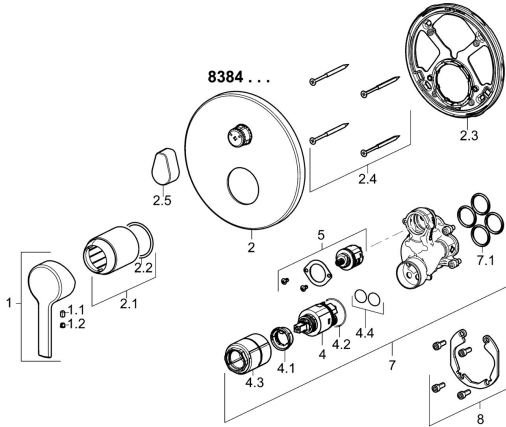

EAN: 4015474287105
static.hansa.com/83849573

Ersatzteile

SP83849573

	Name	Art.-Nr.
1	Hebel Chrom	59913761
1.1	Schraube, M5x8, SW2.5	59904755
1.2	Blindstopfen Chrom	59913762
2	Rosette, d 170 mm Chrom	59914308
2.1	Abdeckhülse Chrom	59912511
2.2	O-Ring, 41x3	59913215
2.3	Befestigungsteil	59914307
2.4	Schraube, M4,5x80	59912890
2.5	Griff Chrom	59914576
4	Kartusche, 3,5 Classic	59913075
4.1	Temperatur-Anschlagring	59912325
4.2	O-Ring, d 28,24x2,62 Ausgelaufen	59912590
4.3	Schraubhülse, M38x1	59912115
4.4	O-Ring, d 10,10x1,60 Ausgelaufen	59905072
5	Umstellung	59914183
7	Funktionseinheit, 3,5	59914299
7.1	O-Ring, 23,47x2,62	59914304
8	Einbausatz	59914186
N.I.	Schraubendreher, 5 mm	59914334
N.I.	Verlängerungssatz, 15 mm, d 170 mm	59914191
N.I.	Adapter, H/C reversed	59914184
N.I.	Verlängerungssatz, 15 mm	59914182
N.I.	Umsteller, automatisch, 120°	59914655
N.I.	Befestigungsschraube, M6x13	59914657