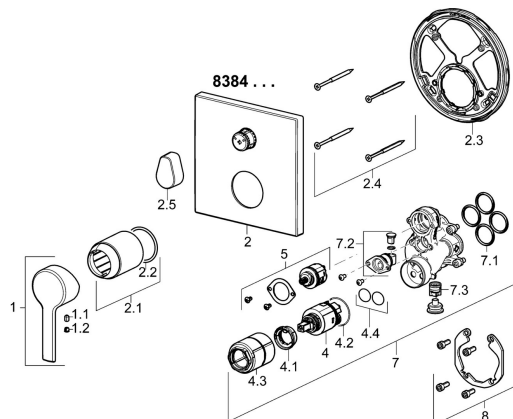

EAN: 4015474287082

static.hansa.com/83843583

Náhradné diely

SP83843583

| | Názov | Kód |
|------|--|----------|
| 1 | Ovládacia rukoväť Chróm | 59913761 |
| 1.1 | Skrutka, M5x8, SW2,5 | 59904755 |
| 1.2 | Vymedzovacia vložka Chróm | 59913762 |
| 2 | Kryt príruby Chróm | 59914309 |
| 2.1 | Ružice Chróm | 59912511 |
| 2.2 | O-kružok, 41x3 | 59913215 |
| 2.3 | Fixing part | 59914307 |
| 2.4 | Skrutka, M4.5x80 | 59912890 |
| 2.5 | Rukoväť Chróm | 59914576 |
| 4 | Kartuš, 3,5 Classic | 59913075 |
| 4.1 | Temperature adjustment limiter | 59912325 |
| 4.2 | O-kružok, d 28.24x2.62 Ukončené | 59912590 |
| 4.3 | Skrutka rukáv, M38x1 | 59912115 |
| 4.4 | O-kružok, d 10.10x1.60 Ukončené | 59905072 |
| 5 | Prepínač | 59914183 |
| 7 | Funkčná jednotka, 3,5 | 59914298 |
| 7.1 | O-kružok, 23.47x2.62 | 59914304 |
| 7.2 | Zavzdušňovací ventil | 59914335 |
| 7.3 | Spätný ventil | 59914336 |
| 8 | Montážny kit | 59914186 |
| N.I. | Nadstavňový segment, 15 mm | 59914182 |
| N.I. | Adaptér, H/C reversed | 59914184 |
| N.I. | Nadstavňový segment, 15 mm, 150x150 mm | 59914192 |
| N.I. | Skrutkovač, 5 mm | 59914334 |
| N.I. | Prepínač, 120° | 59914655 |
| N.I. | Upevňovacia skrutka, M6x13 | 59914657 |