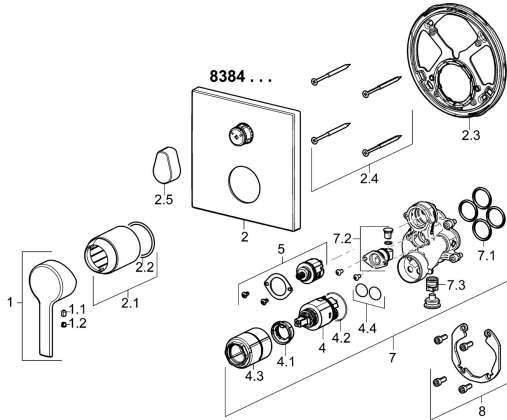

## Reserveonderdelen

### SP83843583

	Naam	Code
1	Hendel Chroom	59913761
1.1	Schroef, M5x8, SW2.5	59904755
1.2	Binnendeel temperatuurhendel Chroom	59913762
2	Afdekplaat Chroom	59914309
2.1	Rosassen Chroom	59912511
2.2	O-ring, 41x3	59913215
2.3	Fixing part	59914307
2.4	Schroef, M4,5x80	59912890
2.5	Hendel Chroom	59914576
4	Binnenwerk, 3.5 Classic	59913075
4.1	Temperature adjustment limiter	59912325
4.2	O-ring, d 28,24x2,62 <b>Stopgezet</b>	59912590
4.3	Schroef de mouw, M38x1	59912115
4.4	O-ring, d 10,10x1,60 <b>Stopgezet</b>	59905072
5	Omsteller	59914183
7	Functional unit, 3.5	59914298
7.1	O-ring, 23,47x2,62	59914304
7.2	Vacuum beveiliging	59914335
7.3	Terugslagklep	59914336
8	Installatie pakket	59914186
N.I.	Inbouwverlengstuk compleet, 15 mm	59914182
N.I.	Adapter, H/C reversed	59914184
N.I.	Inbouwverlengstuk compleet, 15 mm, 150x150 mm	59914192
N.I.	Schroevendraaier, 5 mm	59914334
N.I.	Omsteller, 120°	59914655
N.I.	Bevestigingsschroeven, M6x13	59914657