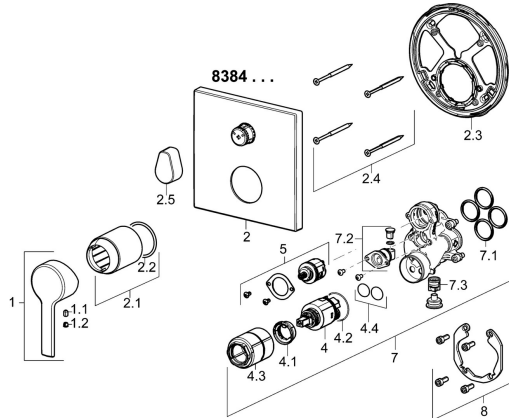

## Parti di ricambio

### SP83843583

	Nome	Codice
1	Leva Cromo	59913761
1.1	Screw, M5x8, SW2.5	59904755
1.2	Spinotto Cromo	59913762
2	Piastra Cromo	59914309
2.1	Rosetta Cromo	59912511
2.2	O-ring, 41x3	59913215
2.3	Fixing part	59914307
2.4	Screw, M4,5x80	59912890
2.5	Maniglia Cromo	59914576
4	Cartuccia, 3.5 Classic	59913075
4.1	Temperature adjustment limiter	59912325
4.2	O-ring, d 28,24x2,62 <b>Fuori produzione</b>	59912590
4.3	Manicotto filettato, M38x1	59912115
4.4	O-ring, d 10,10x1,60 <b>Fuori produzione</b>	59905072
5	Deviatore	59914183
7	Unità funzionale, 3,5	59914298
7.1	O-ring, 23,47x2,62	59914304
7.2	Valvola antiriflusso	59914335
7.3	Valvola antiriflusso	59914336
8	Kit di installazione	59914186
N.I.	Prolunga, 15 mm	59914182
N.I.	Adapter, H/C reversed	59914184
N.I.	Prolunga, 15 mm, 150x150 mm	59914192
N.I.	Cacciavite, 5 mm	59914334
N.I.	Deviatore, 120°	59914655
N.I.	Viti di fissaggio, M6x13	59914657