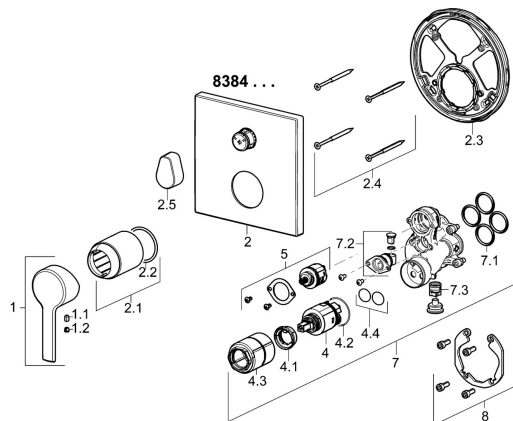

EAN: 4015474287082
static.hansa.com/83843583

Náhradní díly

SP83843583

	Název	Kód
1	Páka Chrom	59913761
1.1	Šroub, M5x8, SW2.5	59904755
1.2	Vymezovací vložka Chrom	59913762
2	Kryt příruby Chrom	59914309
2.1	Růžice Chrom	59912511
2.2	O-kroužek, 41x3	59913215
2.3	Upevňovací část	59914307
2.4	Šroub, M4,5x80	59912890
2.5	Ovládací páka Chrom	59914576
4	Kartuše, 3.5 Classic	59913075
4.1	Temperature adjustment limiter	59912325
4.2	O-kroužek, d 28.24x2.62 Ukončeno	59912590
4.3	Šroub rukáv, M38x1	59912115
4.4	O-kroužek, d 10.10x1.60 Ukončeno	59905072
5	Přepínač	59914183
7	Funkční jednotka, 3.5	59914298
7.1	O-kroužek, 23.47x2.62	59914304
7.2	Přísávací ventil	59914335
7.3	Zpětný ventil	59914336
8	Montážní kit	59914186
N.I.	Nástavec-sada, 15 mm	59914182
N.I.	Adaptér, H/C reversed	59914184
N.I.	Nástavec-sada, 15 mm, 150x150 mm	59914192
N.I.	šroubovák, 5 mm	59914334
N.I.	Přepínač, 120°	59914655
N.I.	Upevňovací šroub, M6x13	59914657