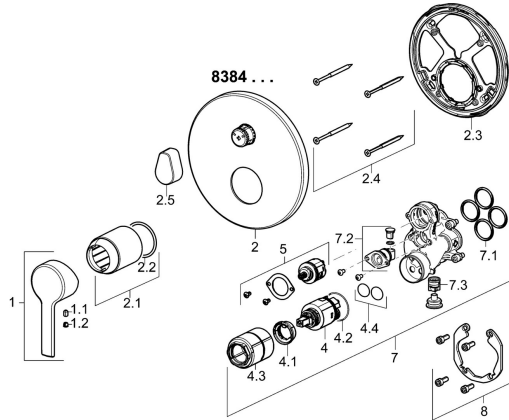

EAN: 4015474287099
static.hansa.com/83843573

Náhradné diely

SP83843573

	Názov	Kód
1	Ovládacia rukoväť Chróm	59913761
1.1	Skrutka, M5x8, SW2,5	59904755
1.2	Vymedzovacia vložka Chróm	59913762
2	Kryt príruby, d 170 mm Chróm	59914308
2.1	Ružice Chróm	59912511
2.2	O-kružok, 41x3	59913215
2.3	Fixing part	59914307
2.4	Skrutka, M4.5x80	59912890
2.5	Rukoväť Chróm	59914576
4	Kartuš, 3,5 Classic	59913075
4.1	Temperature adjustment limiter	59912325
4.2	O-kružok, d 28.24x2.62 Ukončené	59912590
4.3	Skrutka rukáv, M38x1	59912115
4.4	O-kružok, d 10.10x1.60 Ukončené	59905072
5	Prepínač	59914183
7	Funkčná jednotka, 3,5	59914298
7.1	O-kružok, 23.47x2.62	59914304
7.2	Zavzdušňovací ventil	59914335
7.3	Spätný ventil	59914336
8	Montážny kit	59914186
N.I.	Adaptér, H/C reversed	59914184
N.I.	Nadstavňový segment, 15 mm	59914182
N.I.	Skrutkovač, 5 mm	59914334
N.I.	Upevňovacia skrutka, M6x13	59914657
N.I.	Prepínač, 120°	59914655
N.I.	Nadstavňový segment, 15 mm, d 170 mm	59914191