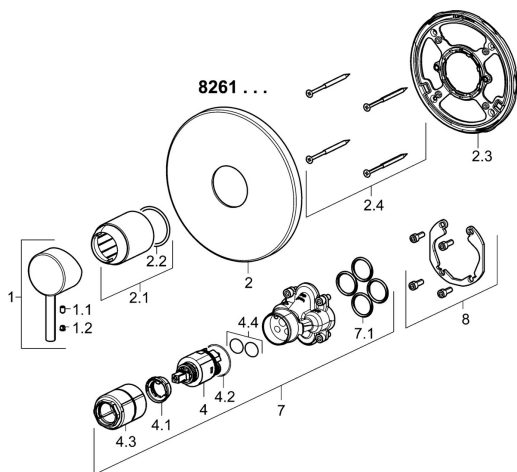

EAN: 4015474279261
static.hansa.com/82619077

Náhradné diely

SP82619077

	Názov	Kód
1	Ovládacia rukoväť Chróm	59913840
1.1	Skrutka, M5x8, SW2,5	59904755
1.2	Záslepka Sivá	59912112
2	Kryt príruby, d 170 mm Chróm	59914310
2.1	Ružice Chróm	59912511
2.2	O-kružok, 4x3	59913215
2.3	Fixing part	59914296
2.4	Skrutka, M4.5x80	59912890
4	Kartuš, 3.5 Classic	59913075
4.1	Temperature adjustment limiter	59912325
4.2	O-kružok, d 28.24x2.62 Ukončené	59912590
4.3	Skrutka rukáv, M38x1	59912115
4.4	O-kružok, d 10.10x1.60 Ukončené	59905072
7	Funkčná jednotka, 3.5	59914303
7.1	O-kružok, 23.47x2.62	59914304
8	Montážny kit	59914186
N.I.	Upevňovacia skrutka, M6x13	59914657
N.I.	Adaptér, H/C reversed	59914184
N.I.	Nadstavný segment, 15 mm	59914182
N.I.	Nadstavný segment, 15 mm, d 170 mm	59914191