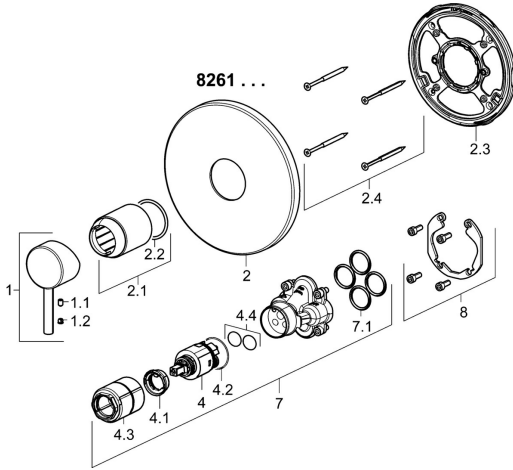

## Reserveonderdelen

### SP82619077

|      | Naam  | Code     |
|------|---|----------|
| 1    | Hendel Chroom                               | 59913840 |
| 1.1  | Schroef, M5x8, SW2,5                        | 59904755 |
| 1.2  | Sierdop Grijs                               | 59912112 |
| 2    | Afdekplaat, d 170 mm Chroom                 | 59914310 |
| 2.1  | Rosassen Chroom                             | 59912511 |
| 2.2  | O-ring, 41x3                                | 59913215 |
| 2.3  | Fixing part                                 | 59914296 |
| 2.4  | Schroef, M4,5x80                            | 59912890 |
| 4    | Binnenwerk, 3,5 Classic                     | 59913075 |
| 4.1  | Temperature adjustment limiter              | 59912325 |
| 4.2  | O-ring, d 28.24x2.62 <b>Stopgezet</b>       | 59912590 |
| 4.3  | Schroef de mouw, M38x1                      | 59912115 |
| 4.4  | O-ring, d 10.10x1.60 <b>Stopgezet</b>       | 59905072 |
| 7    | Functional unit, 3,5                        | 59914303 |
| 7.1  | O-ring, 23.47x2.62                          | 59914304 |
| 8    | Installatie pakket                          | 59914186 |
| N.I. | Bevestigingsschroeven, M6x13                | 59914657 |
| N.I. | Adapter, H/C reversed                       | 59914184 |
| N.I. | Inbouwverlengstuk compleet, 15 mm           | 59914182 |
| N.I. | Inbouwverlengstuk compleet, 15 mm, d 170 mm | 59914191 |