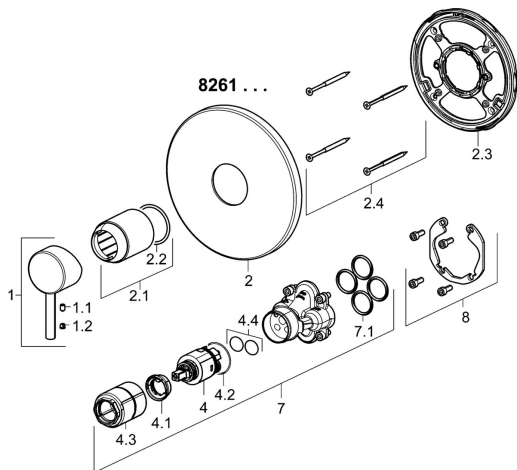

## Parti di ricambio

### SP82619077

	Nome	Codice
1	Leva Cromo	59913840
1.1	Screw, M5x8, SW2.5	59904755
1.2	Tappo Grigio	59912112
2	Piastra, d 170 mm Cromo	59914310
2.1	Rosetta Cromo	59912511
2.2	O-ring, 41x3	59913215
2.3	Fixing part	59914296
2.4	Screw, M4.5x80	59912890
4	Cartuccia, 3.5 Classic	59913075
4.1	Temperature adjustment limiter	59912325
4.2	O-ring, d 28.24x2.62 <b>Fuori produzione</b>	59912590
4.3	Manicotto filettato, M38x1	59912115
4.4	O-ring, d 10.10x1.60 <b>Fuori produzione</b>	59905072
7	Unità funzionale, 3.5	59914303
7.1	O-ring, 23.47x2.62	59914304
8	Kit di installazione	59914186
N.I.	Viti di fissaggio, M6x13	59914657
N.I.	Adapter, H/C reversed	59914184
N.I.	Prolunga, 15 mm	59914182
N.I.	Prolunga, 15 mm, d 170 mm	59914191