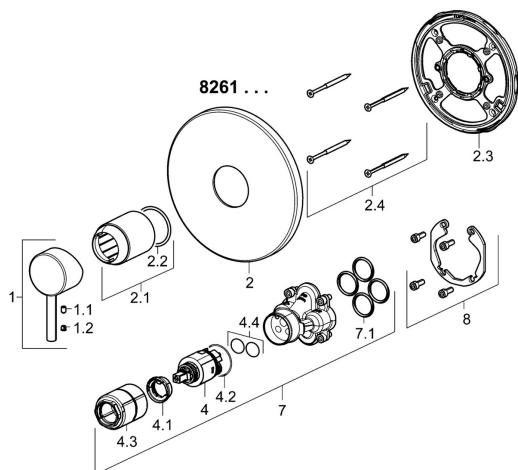

EAN: 4015474279261
static.hansa.com/82619077
Náhradní díly

SP82619077

	Název	Kód
1	Páka Chrom	59913840
1.1	Šroub, M5x8, SW2.5	59904755
1.2	Záslepka Šedá	59912112
2	Kryt příruby, d 170 mm Chrom	59914310
2.1	Růžice Chrom	59912511
2.2	O-kroužek, 41x3	59913215
2.3	Upevňovací část	59914296
2.4	Šroub, M4,5x80	59912890
4	Kartuše, 3.5 Classic	59913075
4.1	Temperature adjustment limiter	59912325
4.2	O-kroužek, d 28.24x2.62 Ukončeno	59912590
4.3	Šroub rukáv, M38x1	59912115
4.4	O-kroužek, d 10.10x1.60 Ukončeno	59905072
7	Funkční jednotka, 3.5	59914303
7.1	O-kroužek, 23.47x2.62	59914304
8	Montážní kit	59914186
N.I.	Upevňovací šroub, M6x13	59914657
N.I.	Adaptér, H/C reversed	59914184
N.I.	Nástavec-sada, 15 mm	59914182
N.I.	Nástavec-sada, 15 mm, d 170 mm	59914191