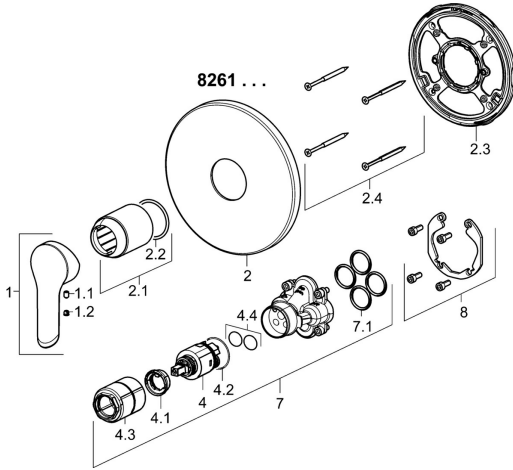

EAN: 4015474279254
static.hansa.com/82619073

Reserveonderdelen

SP82619073

	Naam	Code
1	Hendel Chroom	59914629
1.1	Schroef, M5x8, SW2.5	59904755
1.2	Sierdop Grijs	59912112
2	Afdekplaat, d 170 mm Chroom	59914310
2.1	Rosassen Chroom	59912511
2.2	O-ring, 41x3	59913215
2.3	Fixing part	59914296
2.4	Schroef, M4.5x80	59912890
4	Binnenwerk, 3.5 Classic	59913075
4.1	Temperature adjustment limiter	59912325
4.2	O-ring, d 28.24x2.62 Stopgezet	59912590
4.3	Schroef de mouw, M38x1	59912115
4.4	O-ring, d 10.10x1.60 Stopgezet	59905072
7	Functional unit, 3.5	59914303
8	Installatie pakket	59914186
N.I.	Inbouwverlengstuk compleet, 15 mm, d 170 mm	59914191
N.I.	Inbouwverlengstuk compleet, 15 mm	59914182
N.I.	Bevestigingsschroeven, M6x13	59914657
N.I.	Adapter, H/C reversed	59914184