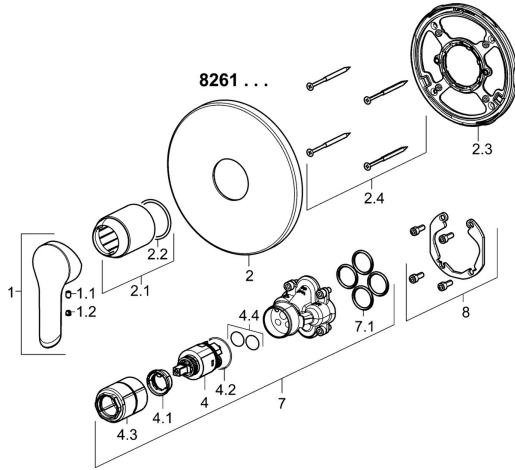

EAN: 4015474279254
static.hansa.com/82619073

Parti di ricambio

SP82619073

	Nome	Codice
1	Leva Cromo	59914629
1.1	Screw, M5x8, SW2.5	59904755
1.2	Tappo Grigio	59912112
2	Piastra, d 170 mm Cromo	59914310
2.1	Rosetta Cromo	59912511
2.2	O-ring, 41x3	59913215
2.3	Fixing part	59914296
2.4	Screw, M4.5x80	59912890
4	Cartuccia, 3.5 Classic	59913075
4.1	Temperature adjustment limiter	59912325
4.2	O-ring, d 28.24x2.62	Fuori produzione 59912590
4.3	Manicotto filettato, M38x1	59912115
4.4	O-ring, d 10.10x1.60	Fuori produzione 59905072
7	Unità funzionale, 3.5	59914303
8	Kit di installazione	59914186
N.I.	Prolunga, 15 mm, d 170 mm	59914191
N.I.	Prolunga, 15 mm	59914182
N.I.	Viti di fissaggio, M6x13	59914657
N.I.	Adapter, H/C reversed	59914184