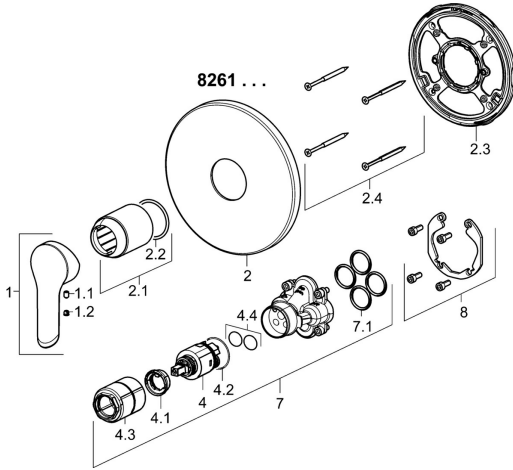

EAN: 4015474279254
static.hansa.com/82619073

Ersatzteile

SP82619073

	Name	Art.-Nr.
1	Hebel Chrom	59914629
1.1	Schraube, M5x8, SW2.5	59904755
1.2	Dekorkappe Grau	59912112
2	Rosette, d 170 mm Chrom	59914310
2.1	Abdeckhülse Chrom	59912511
2.2	O-Ring, 41x3	59913215
2.3	Befestigungsteil	59914296
2.4	Schraube, M4.5x80	59912890
4	Kartusche, 3.5 Classic	59913075
4.1	Temperatur-Anschlagring	59912325
4.2	O-Ring, d 28.24x2.62 Ausgelaufen	59912590
4.3	Schraubhülse, M38x1	59912115
4.4	O-Ring, d 10.10x1.60 Ausgelaufen	59905072
7	Funktionseinheit, 3.5	59914303
8	Einbausatz	59914186
N.I.	Verlängerungssatz, 15 mm, d 170 mm	59914191
N.I.	Verlängerungssatz, 15 mm	59914182
N.I.	Befestigungsschraube, M6x13	59914657
N.I.	Adapter, H/C reversed	59914184