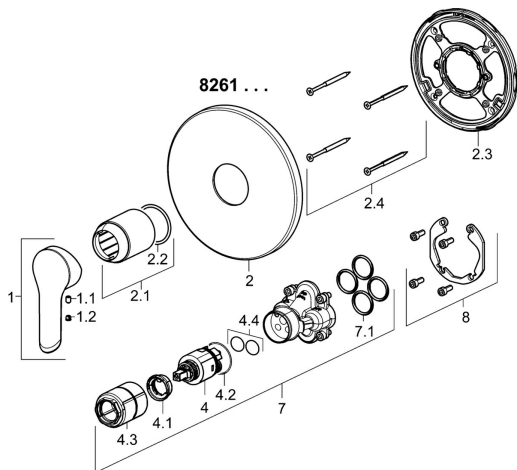

EAN: 4015474279254

static.hansa.com/82619073

Náhradní díly

SP82619073

	Název	Kód
1	Páka Chrom	59914629
1.1	Šroub, M5x8, SW2.5	59904755
1.2	Záslepka Šedá	59912112
2	Kryt příruby, d 170 mm Chrom	59914310
2.1	Růžice Chrom	59912511
2.2	O-kroužek, 41x3	59913215
2.3	Upevňovací část	59914296
2.4	Šroub, M4.5x80	59912890
4	Kartuše, 3.5 Classic	59913075
4.1	Temperature adjustment limiter	59912325
4.2	O-kroužek, d 28.24x2.62 Ukončeno	59912590
4.3	Šroub rukáv, M38x1	59912115
4.4	O-kroužek, d 10.10x1.60 Ukončeno	59905072
7	Funkční jednotka, 3.5	59914303
8	Montážní kit	59914186
N.I.	Nástavec-sada, 15 mm, d 170 mm	59914191
N.I.	Nástavec-sada, 15 mm	59914182
N.I.	Upevňovací šroub, M6x13	59914657
N.I.	Adaptér, H/C reversed	59914184