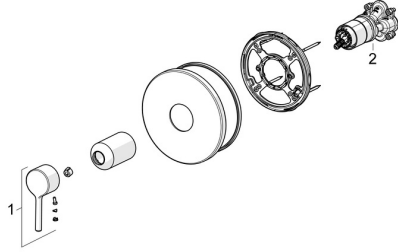

## Ersatzteile

### SP8261906733

	Name	Art.-Nr.
01	Hebel Matt-Schwarz	1014994V-33
02	Funktionseinheit <span style="background-color: #cccccc; padding: 2px;">Ausgelaufen</span>	59914510