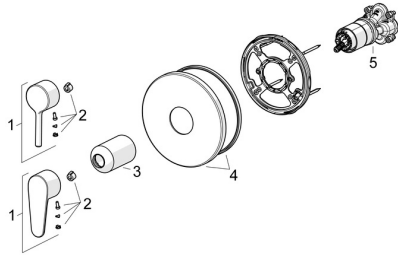

EAN: 4057304017346
static.hansa.com/82619067

Reserveonderdelen

SP82619063

	Naam	Code
01	Hendel Chroom	1014994V
01	Hendel Chroom	1014997V
02	Sierdop	59914573
03	Rosassen Chroom	59914572
04	Afdekplaat, d 170 mm Chroom	59914310
05	Functional unit Stopgezet	59914510