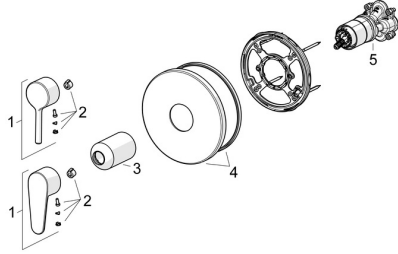

## Parti di ricambio

### SP82619063

|    | Nome  | Codice   |
|----|---|----------|
| 01 | Leva Cromo  | 1014994V |
| 01 | Leva Cromo  | 1014997V |
| 02 | Tappo   | 59914573 |
| 03 | Rosetta Cromo   | 59914572 |
| 04 | Piastra, d 170 mm Cromo   | 59914310 |
| 05 | Unità funzionale <span style="background-color: #cccccc;">Fuori produzione</span> | 59914510 |