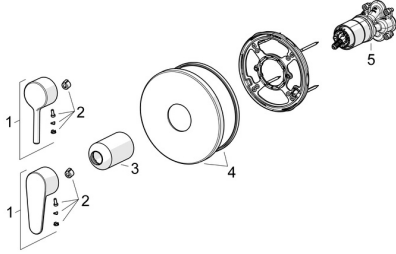

EAN: 4057304017346
static.hansa.com/82619067

Pièces de rechange

SP82619063

	Nom	Code
01	Levier Chrome	1014994V
01	Levier Chrome	1014997V
02	Capuchon	59914573
03	Rosace Chrome	59914572
04	Rosaces, d 170 mm Chrome	59914310
05	Unité fonctionnelle Arrêté	59914510