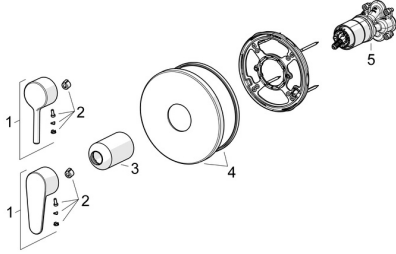

EAN: 4057304017346
static.hansa.com/82619067

Ersatzteile

SP82619063

	Name	Art.-Nr.
01	Hebel Chrom	1014994V
01	Hebel Chrom	1014997V
02	Dekorkappe	59914573
03	Abdeckhülse Chrom	59914572
04	Rosette, d 170 mm Chrom	59914310
05	Funktionseinheit Ausgelaufen	59914510